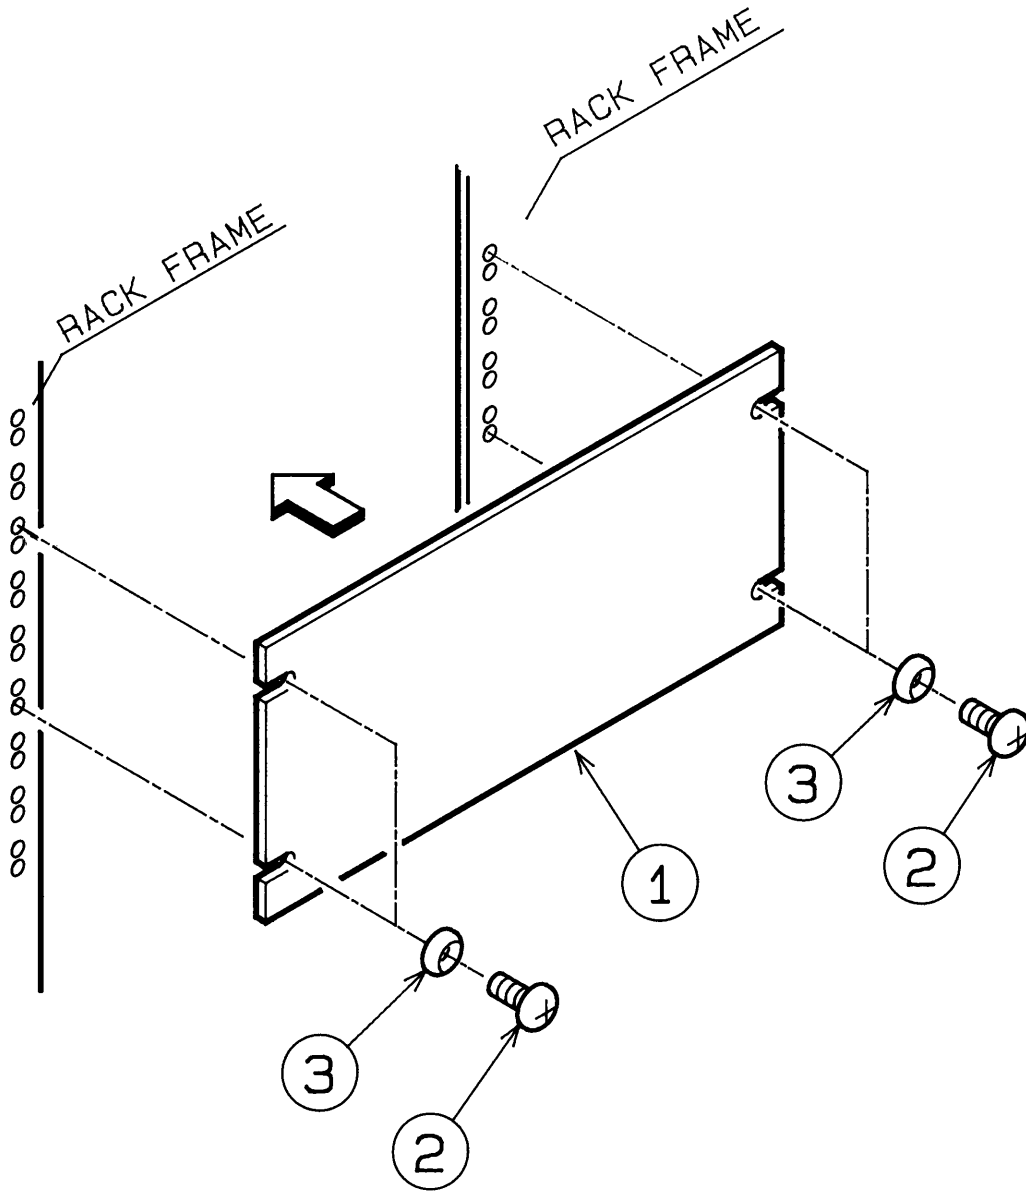

BLANK PANEL BP195

NO	DESCRIPTION	QTY	CODE NO.
1	BLANK PANEL BP195	1	A4-906-401
2	MARU-SARA SCREW M5X0.8X14 B-NI	4	M2-002-091
3	CUP WASHER 5CW	4	M5-003-031